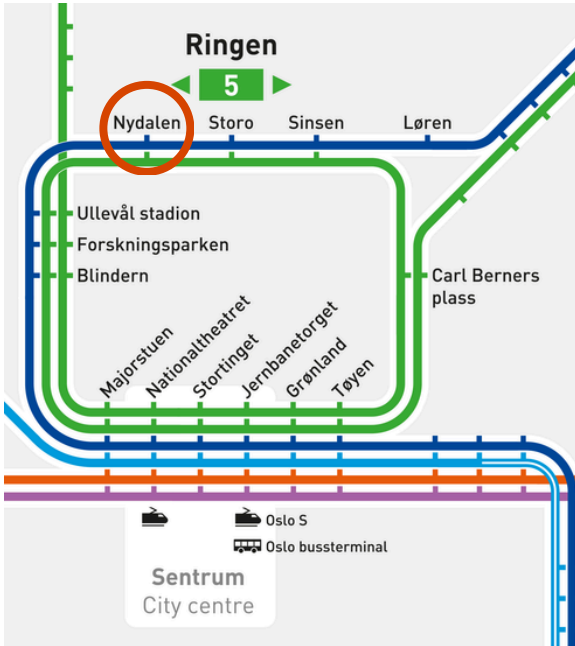

Veibeskrivelse til nettverkssamling

Kulturtanken/Riksteatret
Gullhaug torg 2b
0484 Oslo

1. Ta t-bane til Nydalen, linje 4/5 Ringen.
(Alternativt ta buss 37 til Nydalen eller buss 30 til Gullhaugveien.) Se ruter.no for reisetider og billetter.

2. Gå ut av Nydalen t-banestasjon. Det er flere utganger.

3. Gå mot det høye bygget Vertikal Nydalen.

4. Gå rundt bygget på høyre side.

5. Gå til inngangen for Riksteatrets foajé.