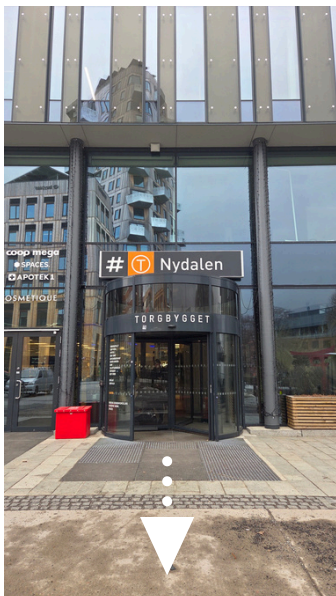

Veibeskrivelse til nettverkssamling

Kulturtanken/Riksteatret
Gullhaug torg 2b
0484 Oslo

1. Ta t-bane til Nydalen, linje 4/5 Ringen.
(Alternativt ta buss 37 til Nydalen eller buss 30 til Gullhaugveien.) Se ruter.no for reisetider og billetter.

2. Gå ut av Nydalen t-banestasjon. Det er flere utganger.

3. Gå mot det høye bygget Vertikal Nydalen.

4. Gå rundt bygget på høyre side.

5. Gå til inngangen for Riksteatrets foajé.