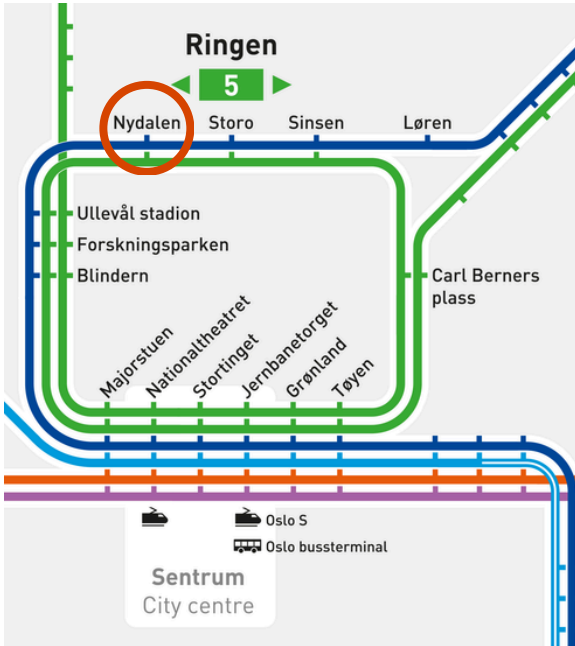

Veibeskrivelse til konferanse

Kulturtanken/Riksteatret
Gullhaug torg 2b
0484 Oslo

1. Ta t-bane til Nydalen, linje 4/5 Ringen. (Alternativt ta buss 37 til Nydalen eller buss 30 til Gullhaugveien.) Se ruter.no for reisetider og billetter.

2. Gå ut av Nydalen t-banestasjon. Det er flere utganger.

3. Gå mot det høye bygget Vertikal Nydalen.

4. Gå rundt bygget på høyre side.

5. Gå til inngangen for Riksteatrets foajé.