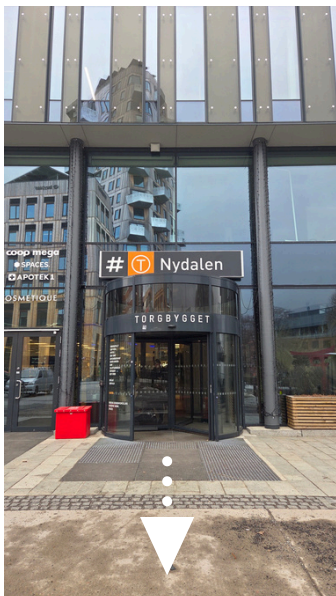

Veibeskrivelse til konferanse

Kulturtanken/Riksteatret
Gullhaug torg 2b
0484 Oslo

1. Ta t-bane til Nydalen, linje 4/5 Ringen. (Alternativt ta buss 37 til Nydalen eller buss 30 til Gullhaugveien.) Se ruter.no for reisetider og billetter.

2. Gå ut av Nydalen t-banestasjon. Det er flere utganger.

3. Gå mot det høye bygget Vertikal Nydalen.

4. Gå rundt bygget på høyre side.

5. Gå til inngangen for Riksteatrets foajé.